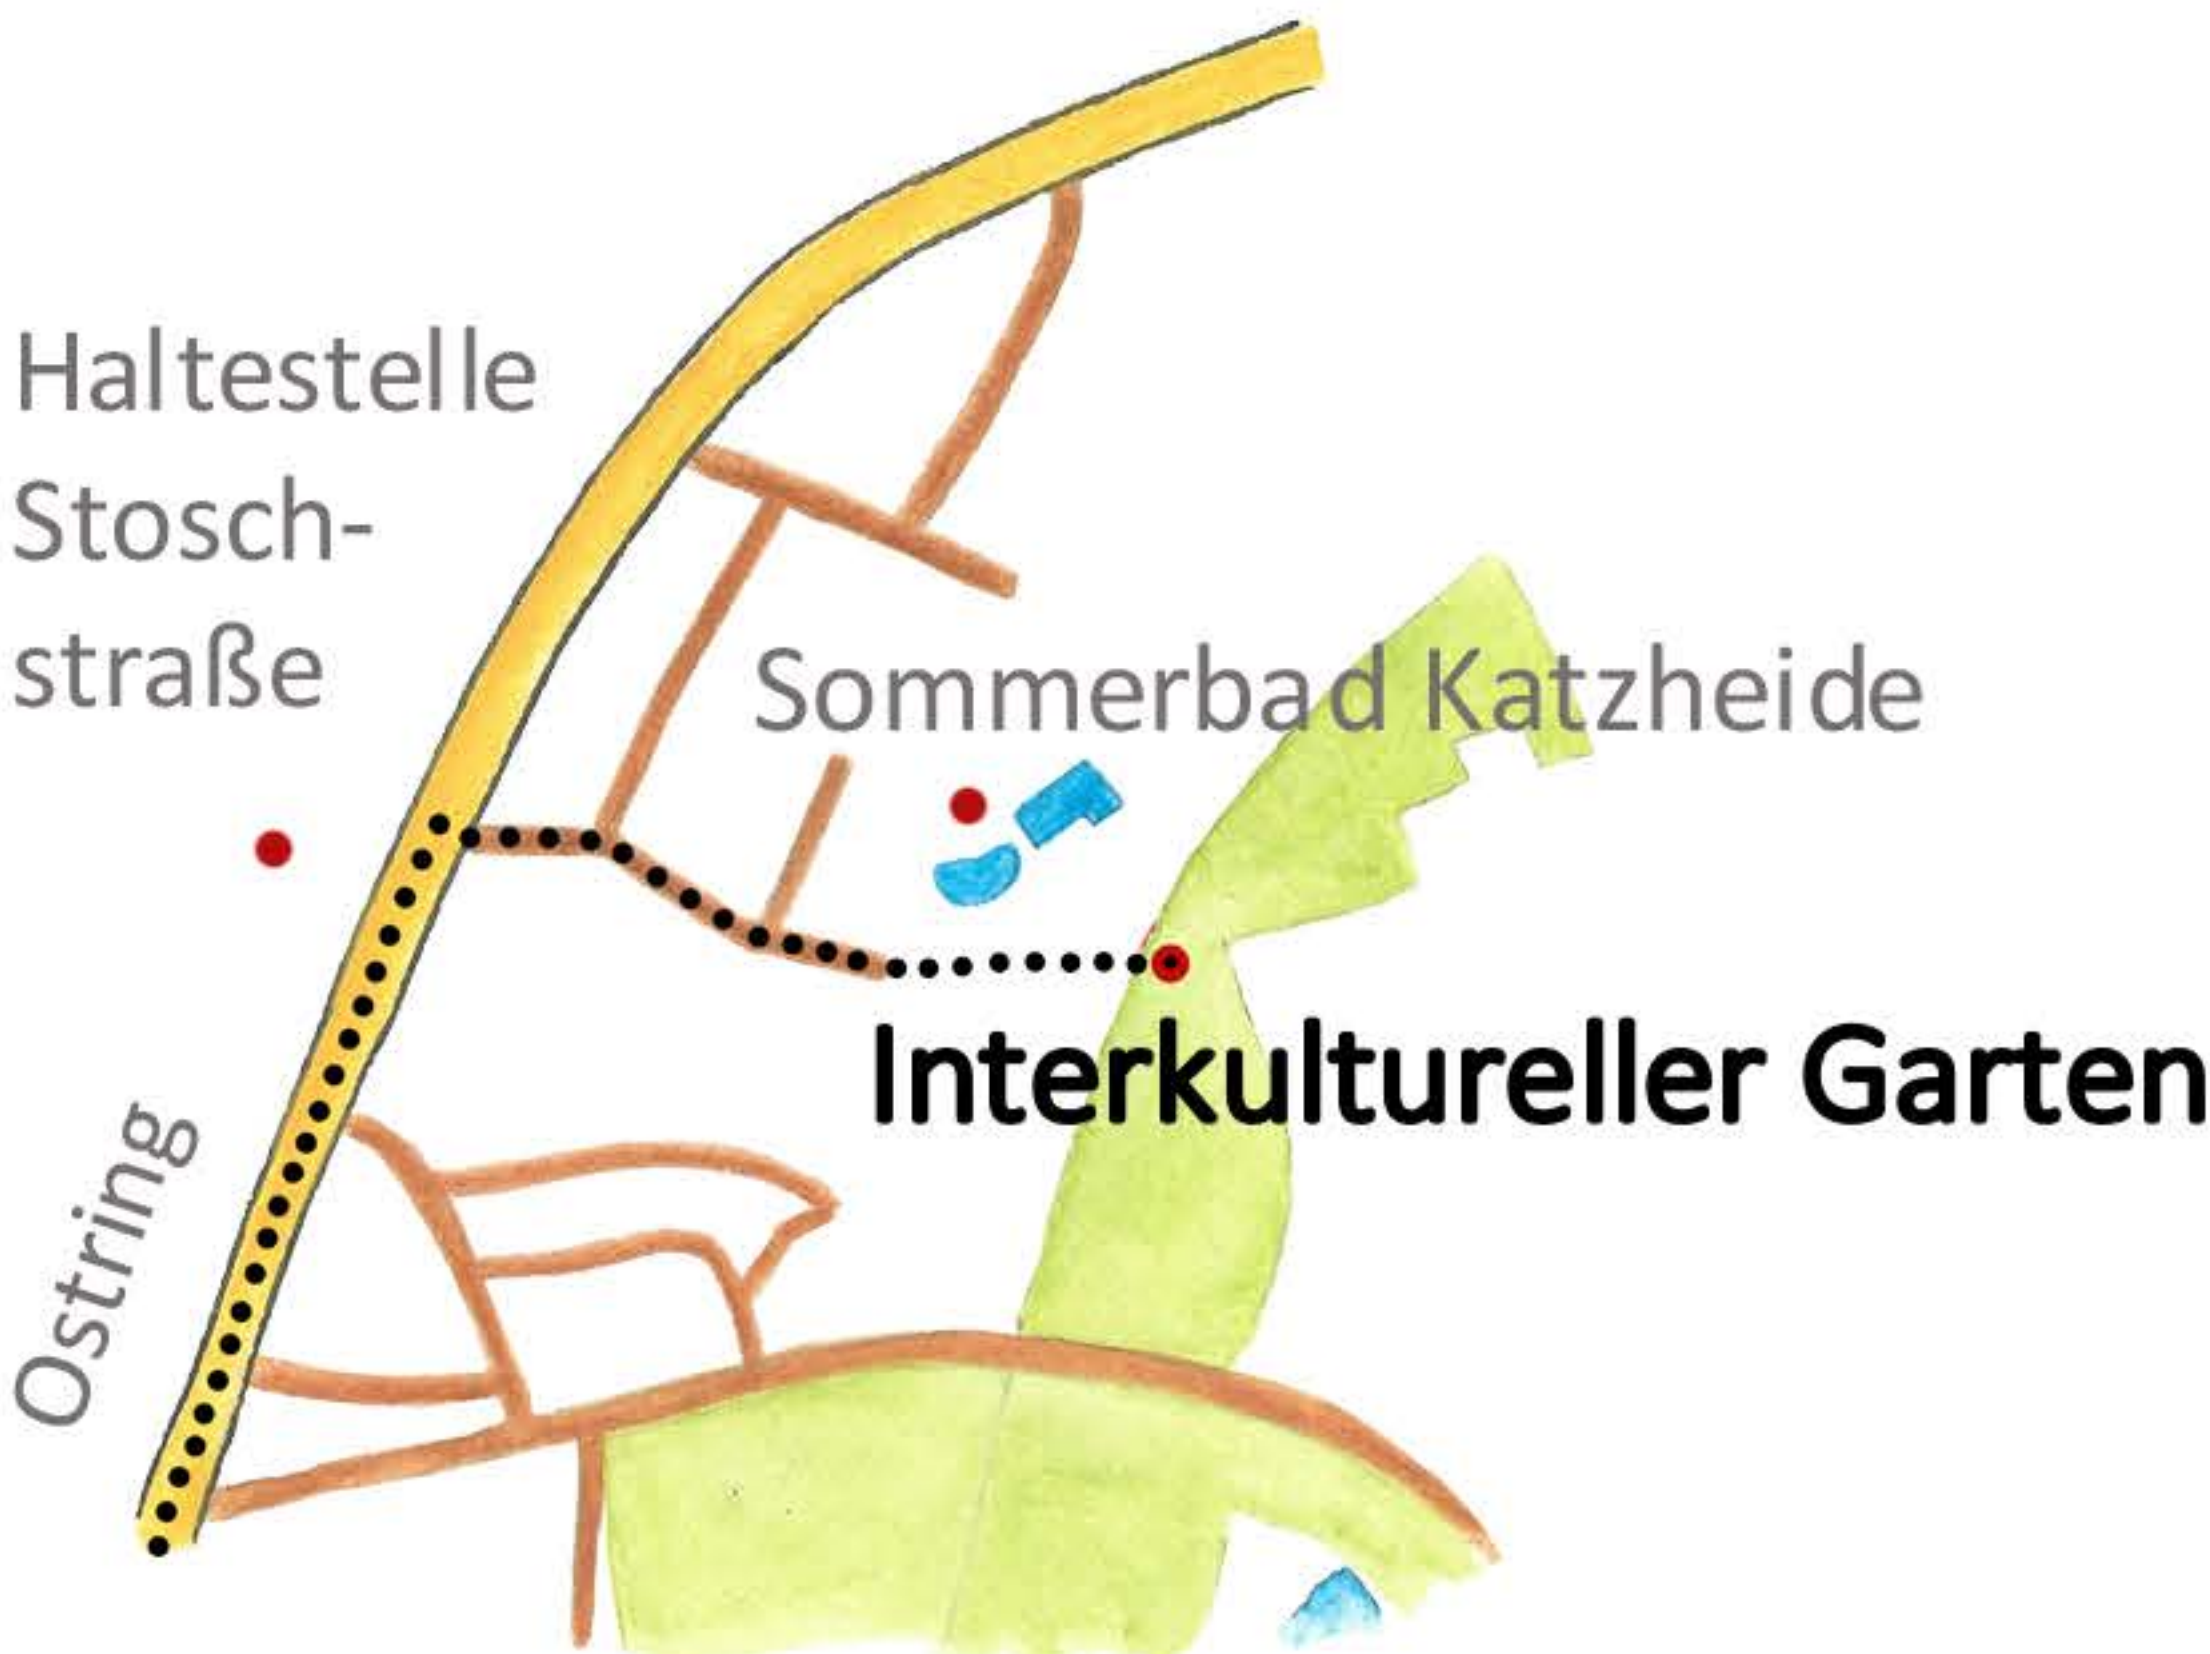

می خواهید که با افراد دوست داشتنی آشنا شوید و دیدار کنید؟
با مردمانی از کشورهای مختلف در باغ برای خود کار کنید،
معاشرت و بازی کنید؟
پس جایش درست اینجا در کنار ماست.
بیا با ما ملاقات کن – ما از دیدن و آمدنت خوشحال خواهیم شد.

You want to meet nice people?
To work in the garden, talk, play with
people from different countries?
Then you are right with us.
Just come over –
we look forward to seeing you!

جموعه البستنه والزراعه من مختلف الجنسيات
هل تود التعرف على أشخاص لطفاء؟
تريد أن تتعرف على أشخاص جدد من مختلف القوميات
والجنسيات، تزرع معهم وتتشارك معهم باللعب وتبادل الحديث؟
إذا انت هنا في المكان الصحيح. نحن سعداء بقدمك
وبمشاركتك معنا!

ዓለምለኸዊ ምድላው መግቢ
ሰባት ክትላለ ደሊኻ/ኺ? ምስ ካብ ዝተፈለለዎ
ሃገራት ዝመጹ ሰባት ክትዕልል ኣብ ጋርተን
ክትሰርሕን ክትዘናጋዕን ድሌት ኣለካ/ኪ ?
ሰለዚ ልክዕ ኣለኻ/ኺ ናባና ምጻና ምጽና
ክንቕበለካ/ኪ ሕጉሳት ኢና።